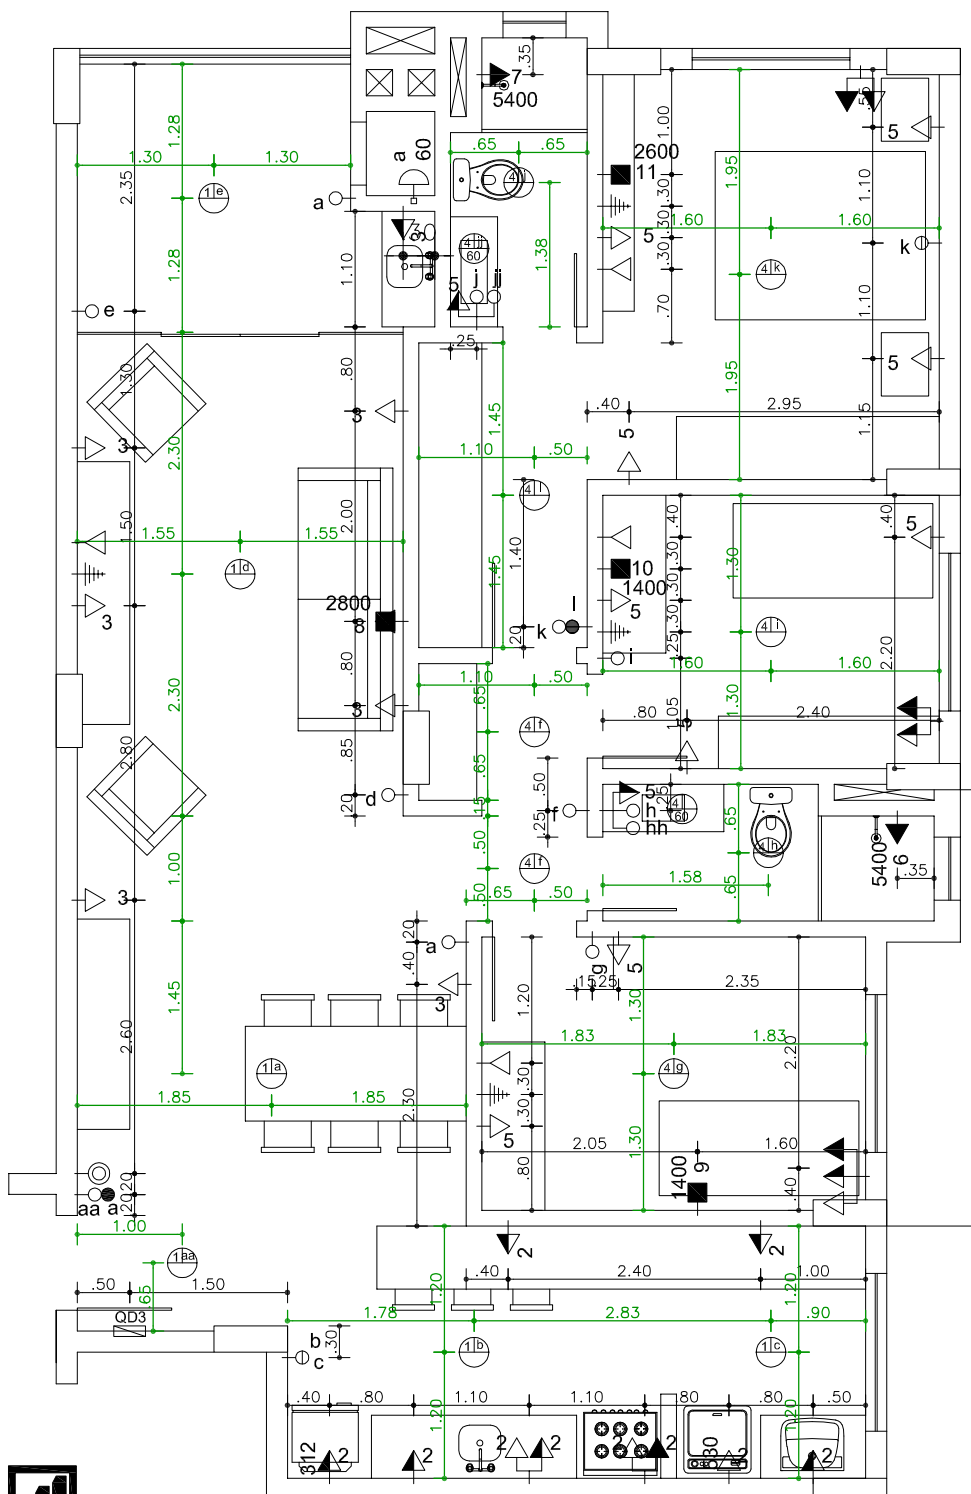

Residencial Sidnei Olavo Meyer

Projeto Elétrico Apartamento Final 03

LEGENDA:

- Tomada Baixa (30cm)
- Tomada Média (110cm)
- Tomada Alta (210cm)
- Ar Condicionado
- Interruptor
- Ponto de Luz
- Antena
- Telefone
- Interfone