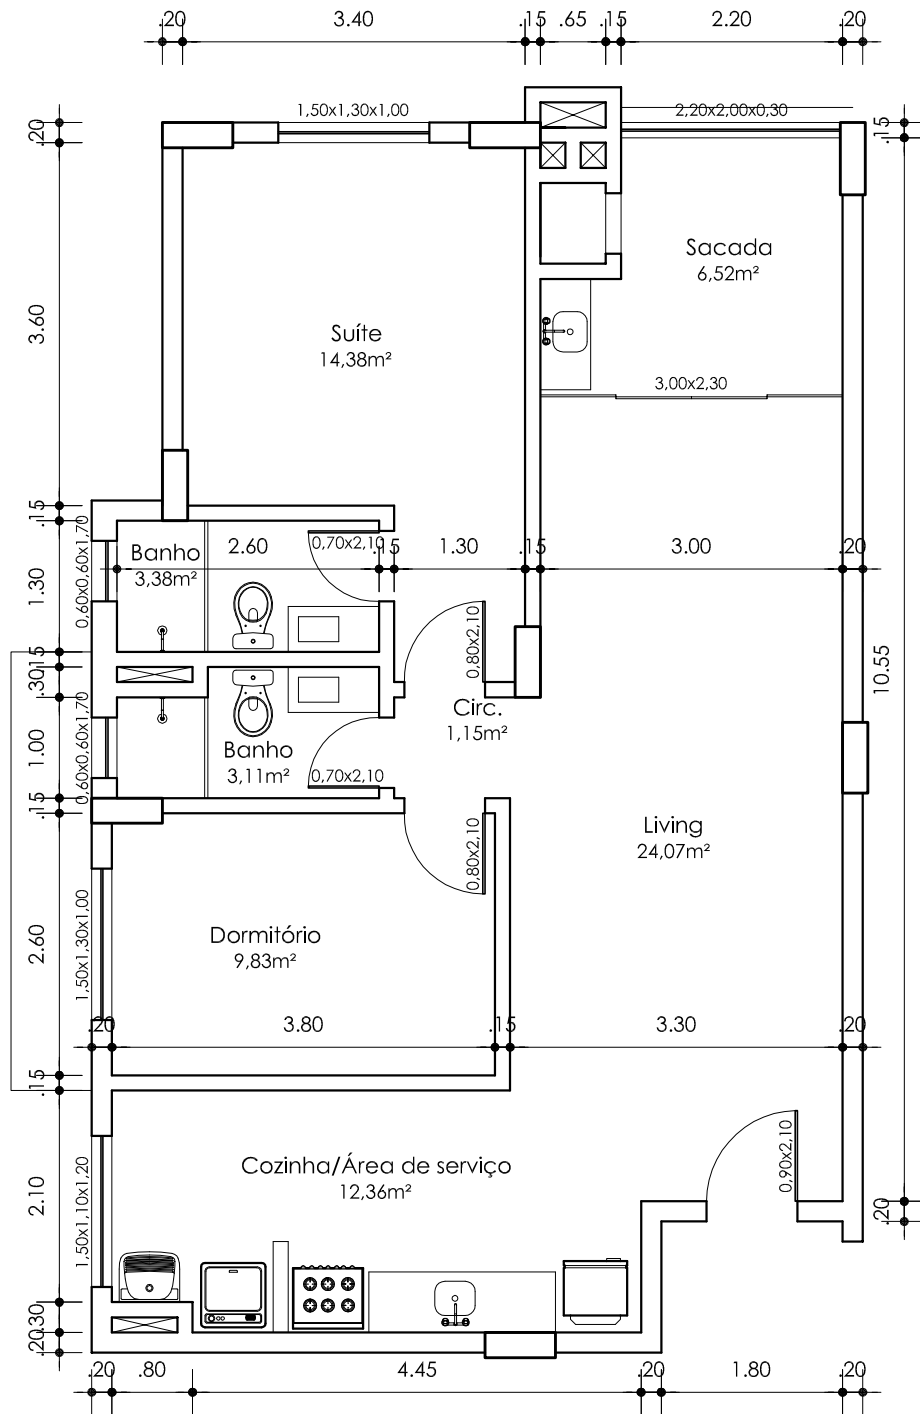

*Sidnei Olavo Meyer*  
Residencial Sidnei Olavo Meyer

Obra:

Residencial Sidnei Olavo Meyer

Projeto:

Arquitetônico

Unidade:

Final 02

Escala:

1/100