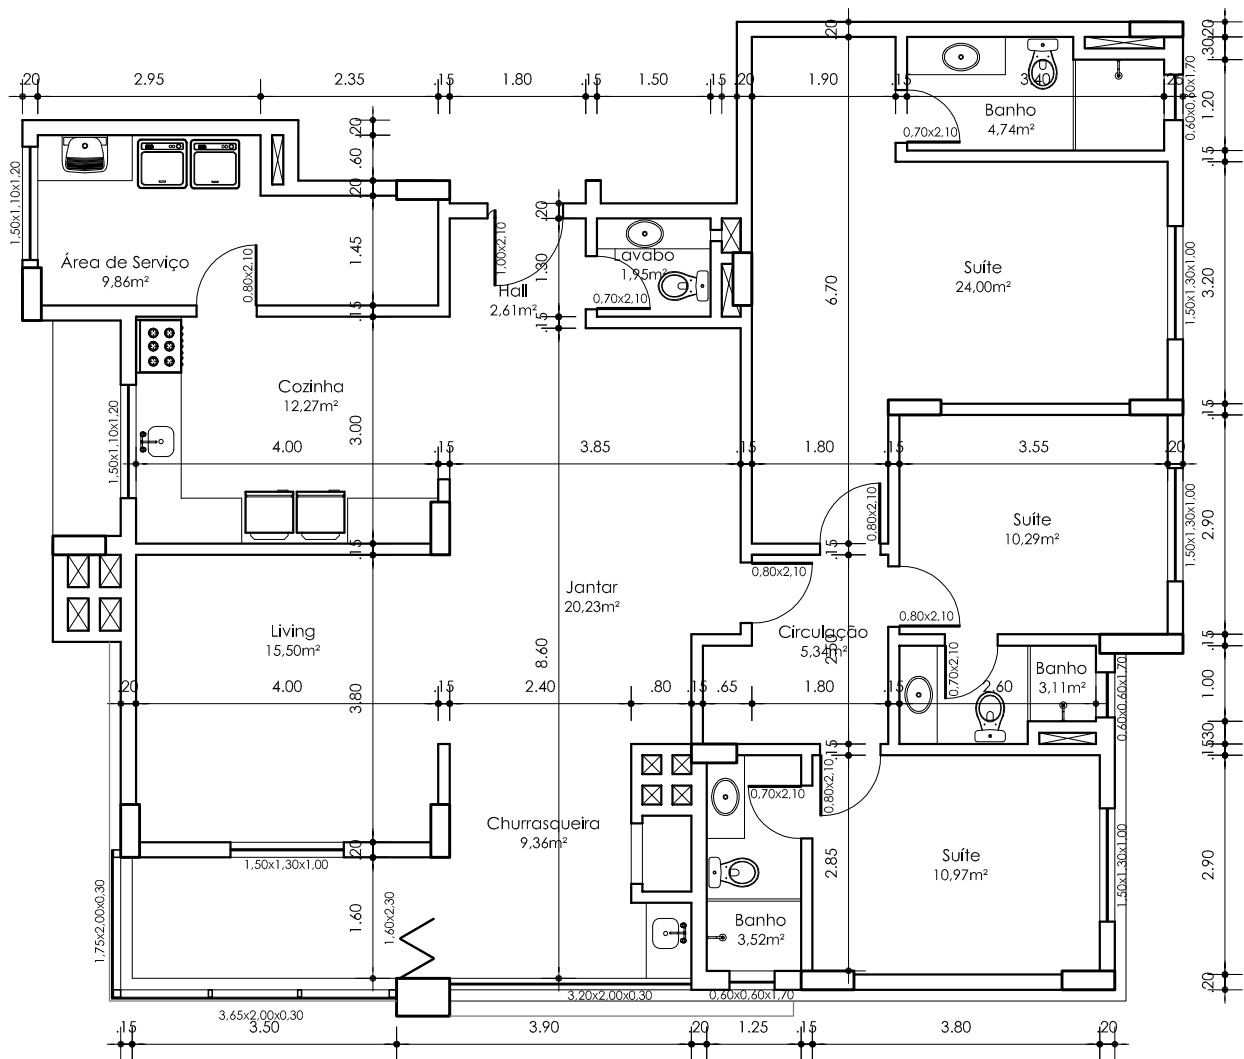

Sidnei Olavo Meyer
Residencial Sidnei Olavo Meyer

Obra:

Residencial Sidnei Olavo Meyer

Projeto:

Arquitetônico

Unidade:

Final 01

Escala:

1/100